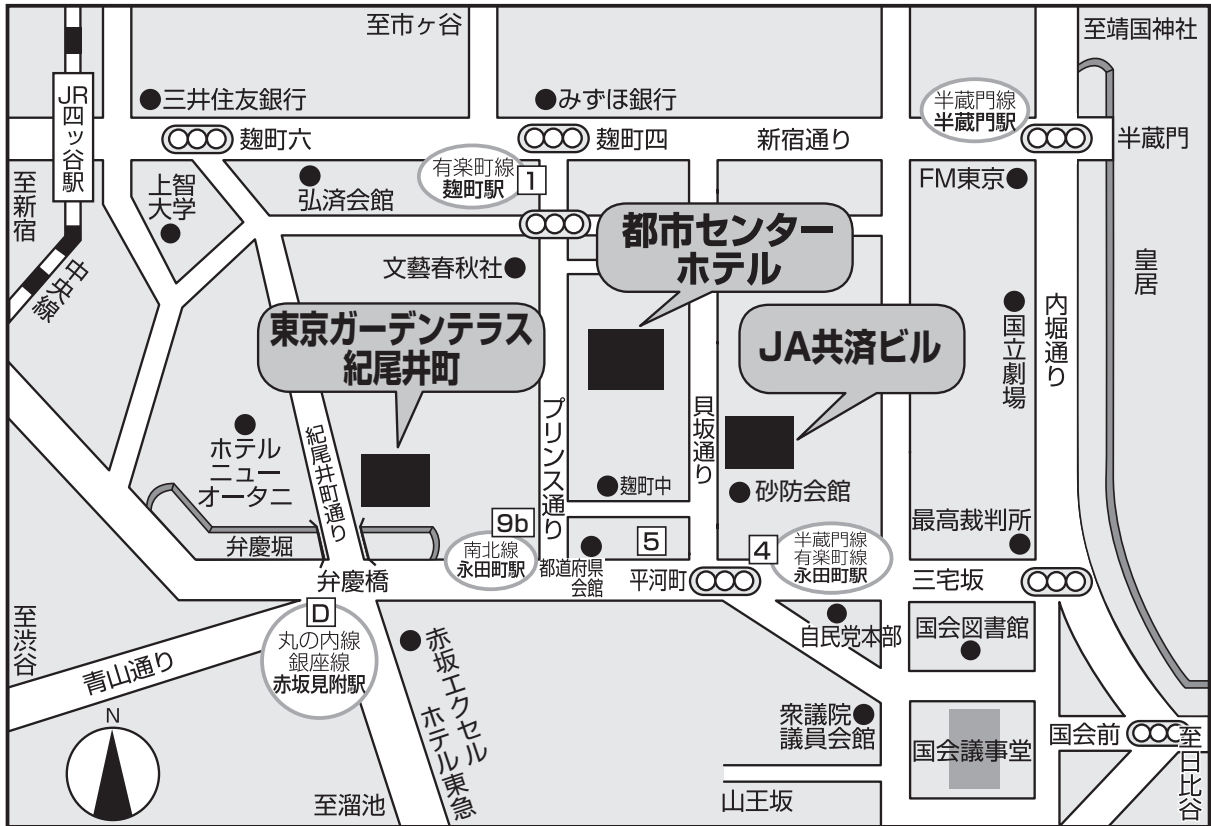

交通案内図

【電車をご利用の場合】

●都市センターホテル (東京都千代田区平河町 2-4-1 TEL: 03-3265-8211 (代))

- ・東京メトロ 有楽町線・半蔵門線・南北線、「永田町駅」9b 番出口より徒歩 3 分
- ・東京メトロ 有楽町線、「麹町駅」半蔵門方面 1 番出口より徒歩 4 分

●東京ガーデンテラス紀尾井町 紀尾井カンファレンス (東京都千代田区紀尾井町 1-4 TEL: 03-3503-6077 (代))

- ・東京メトロ 有楽町線・半蔵門線・南北線、「永田町駅」9a 番出口直結
- ・東京メトロ 銀座線・丸の内線、「赤坂見附駅」D 出口より徒歩 1 分

●JA共済ビル カンファレンスホール (東京都千代田区平河町 2-7-9 TEL: 03-3265-8716 (代))

- ・東京メトロ 有楽町線・半蔵門線、「永田町駅」4 番出口より徒歩 2 分

東京駅からのアクセス

- 電車 東京駅
 - ↓ JR 山手線
 - 有楽町駅
 - ↓ 東京メトロ 有楽町線
 - 永田町駅
- タクシー 東京駅丸の内口より約10分

羽田空港からのアクセス

- 電車 羽田空港
 - ↓ 京浜急行線
 - 品川駅
 - ↓ JR 山手線
 - 有楽町駅
 - ↓ 東京メトロ 有楽町線
 - 永田町駅
- 電車 羽田空港
 - ↓ 東京モノレール
 - 浜松町駅
 - ↓ JR 山手線
 - 有楽町駅
 - ↓ 東京メトロ 有楽町線
 - 永田町駅